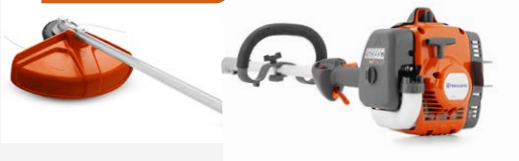

Material repelente al agua y acolchado extra para prevenir golpes de proyecciones.

OFERTA 135,45 €

PVP antes: 159,38 €

**AHORRA
70€**

HUSQVARNA 129LK*

Una herramienta de trabajo muy versátil.

*Incluye equipo de desbroce con trimmy