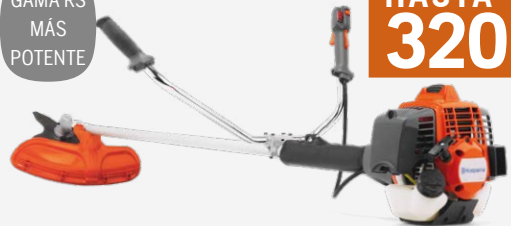

**AHORRA
HASTA
320 €**

HUSQVARNA 533 RS

Máquina ideal para trabajos exigentes.

499 €

PVP antes: 749,00 €

OPCIÓN
MÁS
LIGERA